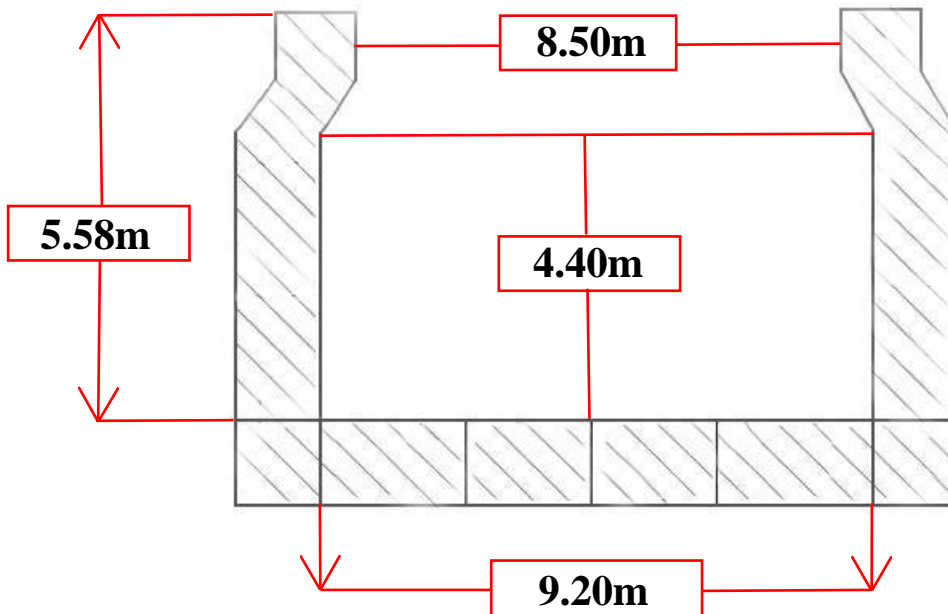

Pocket Plan