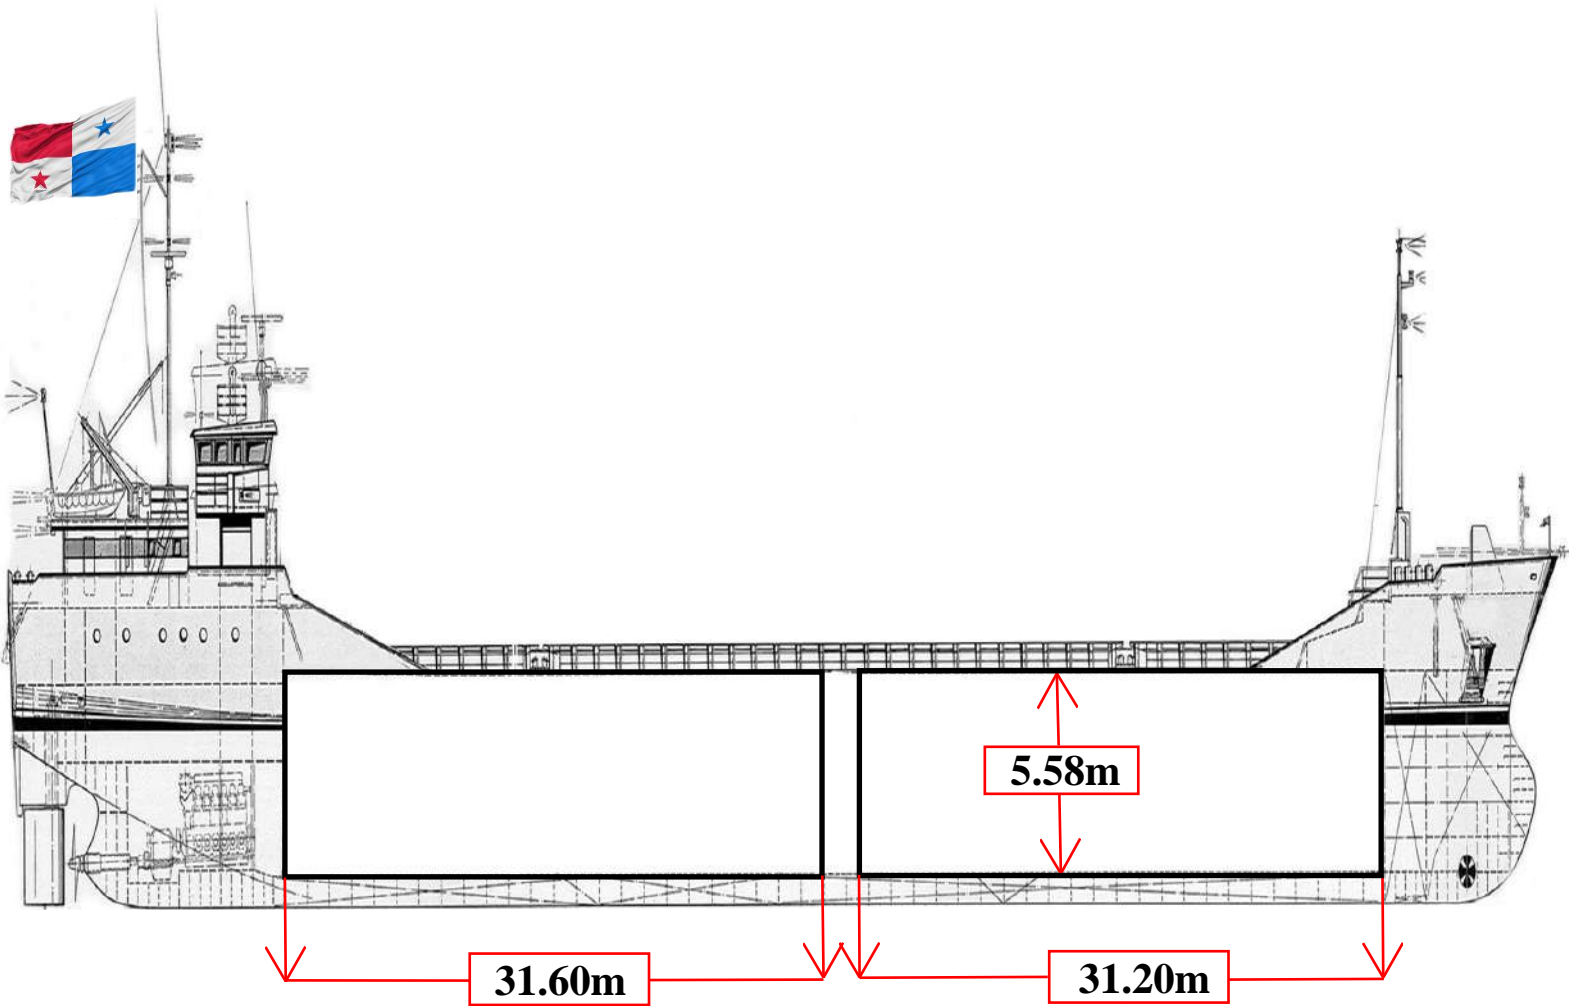

Pocket Plan