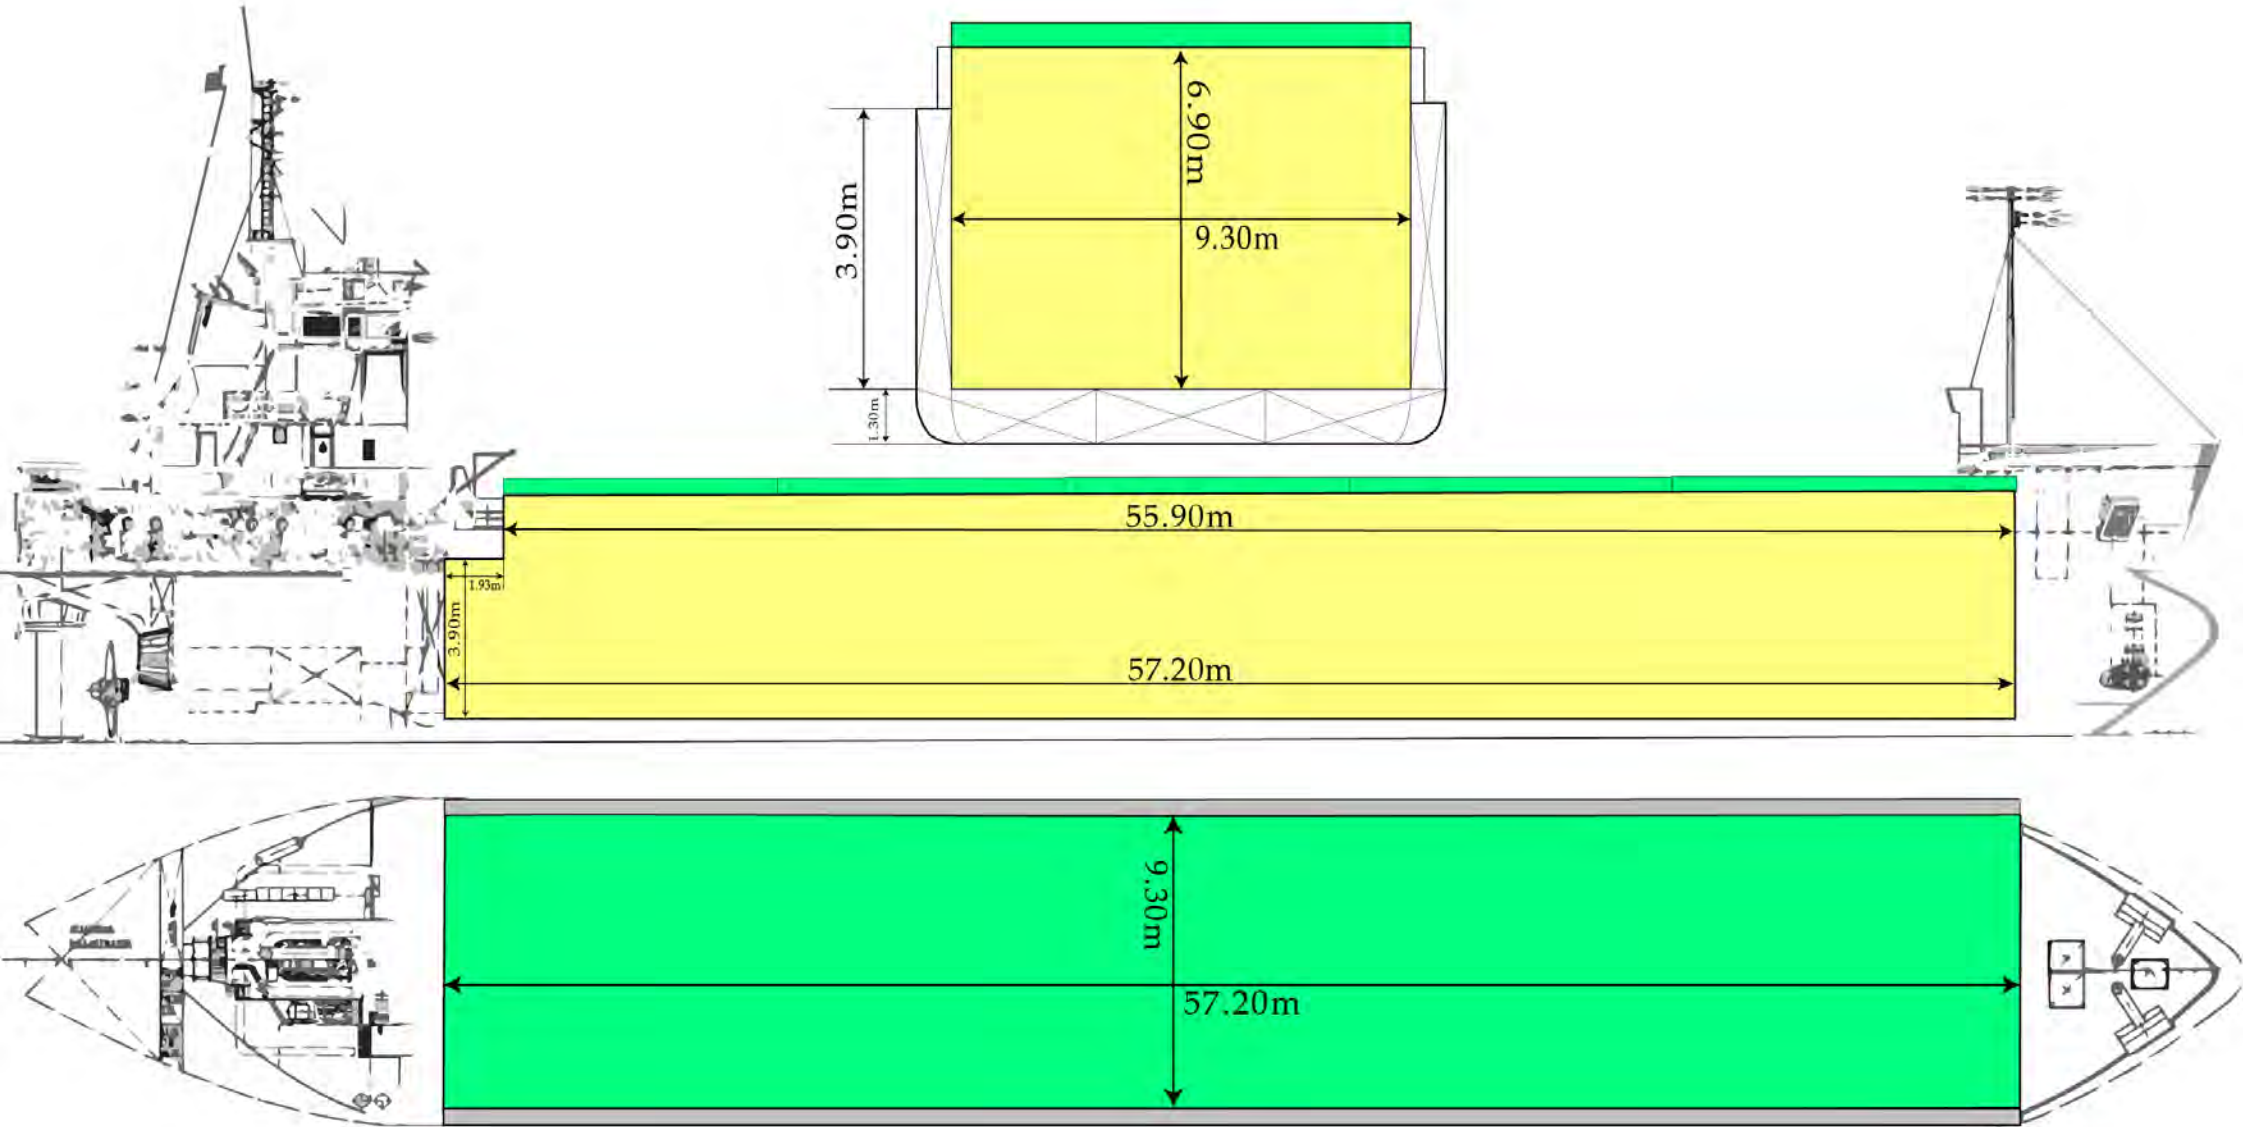

## General

<b>Name:</b>	NS NEVELA	<b>Built:</b>	1983
<b>IMO No:</b>	8223074	<b>Call Sign:</b>	V3MA5
<b>Flag:</b>	BELIZE	<b>Port of Registry:</b>	BELIZE
<b>Class:</b>	PMDS	<b>Type of Vesell:</b>	GENERAL CARGO
<b>DWT/DWCC:</b>	3550MT / 3455MT	<b>Summer Draft:</b>	5.27m
<b>GT/NT:</b>	1946MT / 885MT	<b>LOA:</b>	87.92m / beam 11.32m / depth 6.90m
<b>Owner/Manager:</b>	NEVELA SHIPHOLDING LTD	<b>P&amp;I CLUB:</b>	BRITISH MARINE

## Hold/Hatches

<b>1 HATCH:</b>	55.90m x 9.30m
<b>1 HOLD:</b>	56.00m x 9.30m x 6.90m
<b>Grain/Bale:</b>	133 546 cft / 130000cft

POCKET PLAN  
NS NEVELA